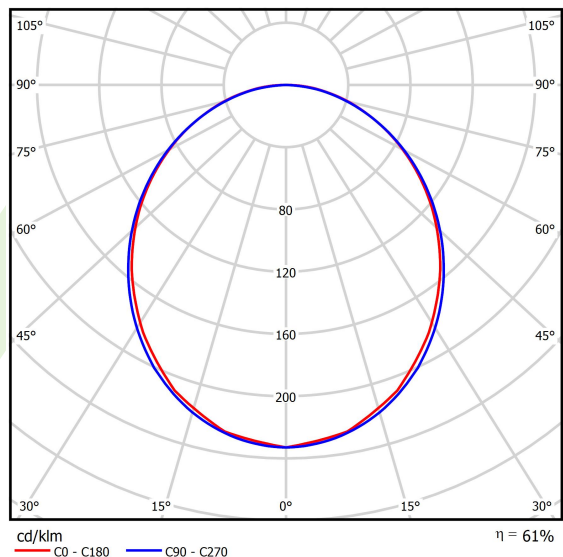

Dane mechaniczne

Montaż	za pomocą akcesoriów nastropowo lub na zwieszakach
Materiał	aluminium
Kolor	RAL 9005 (czarny)
Przesłona	PLX (opalizowane PMMA)
Odporność mechaniczna	IK04
Wymiary [mm]	1128 x 60 x 72

Fotometria