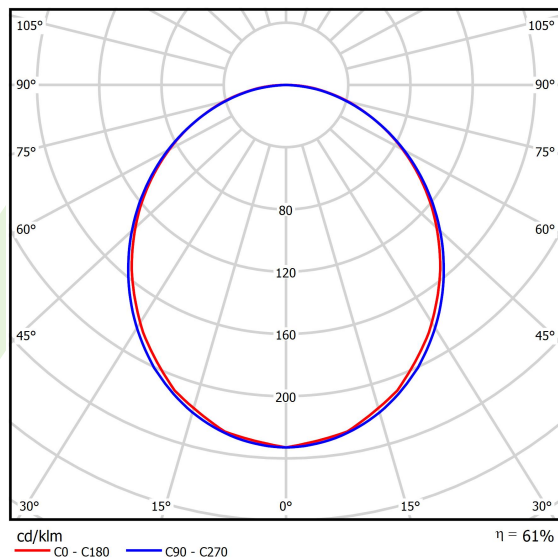

Dane mechaniczne

Montaż	za pomocą akcesoriów nastropowo lub na zwieszakach
Materiał	aluminium
Kolor	anodowane aluminium
Przesłona	PLX (opalizowane PMMA)
Odporność mechaniczna	IK04
Wymiary [mm]	848 x 60 x 72

Fotometria