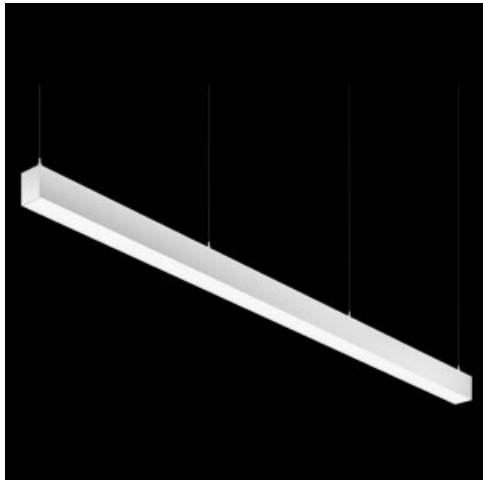

Produkt: X-LINE PRO COMPACT 3000 PLX E 24 840 LINE / L-848MM**Indeks:** 19.2118.1241.24

Opis

Oprawa oświetleniowa wykonana z profilu aluminiowego. Prosta konstrukcja oprawy (nie ma płyt montażowych czy płyt Led). LEDy w wersji standardowej montuje się poprzez wsuwanie do slotu na środku profilu. Bezpośredni rozsył światła. Dostępne układy optyczne: przesłona opalizowana PMMA (PLX), mikropryzmatyczna PMMA (Micro-PRM). Oprawa w wersji liniowej (systemowej). Dostępne kolory: anodyzowane aluminium, czarny RAL 9005, biały RAL 9016 lub na życzenie dowolny kolor z palety RAL. Poliwęglanowe end capy w kolorze szarym, białym lub czarnym. Płyta z tworzywa sztucznego (HIPS) maskująca komorę elektroniki. Możliwość zastosowania aluminiowej zatrzaskiwanej maskownicy aluminiowej. Zastosowanie opraw typowo do pomieszczeń biurowych, użyteczności publicznej, stref komunikacyjnych/wspólnych w budynkach wielorodzinnych.

Informacje o produkcie

Kategoria	Compact
Rodzina	X-LINE PRO COMPACT LINE
Nazwa	X-LINE PRO COMPACT 3000 PLX E 24 840 LINE / L-848MM
Indeks	19.2118.1241.24

Dane świetlne i elektryczne

Typ źródła	LED
Strumień LED [lm]	3343
Moc LED [W]	16,65
Strumień oprawy [lm]	2042,6
Moc oprawy [W]	18,9
Skuteczność świetlna oprawy [lm/W]	108,1
Temperatura barwowa [K]	4000
CRI	>80
SDCM (źródła LED)	3
Kąt rozsyłu światła [°]	(C0-C180) / (C90-C270) - 103,4° / 104,8°
Klasa ryzyka fotobiologicznego (PN-EN 62471)	RG0
Klasa ochrony	I
Stopień szczelności	IP40
Zasilanie	220..240 V, 50..60 Hz
Żywotność LED [h]	90000
Lx/By	L80/B10
Temperatura otoczenia [°C]	5 ÷ 35
Zasilacz elektroniczny	standard (E)
Współczynnik mocy cos φ	>0,95
Obciążalność obwodów	22 (B10), 34 (B16), 33 (C10), 54 (C16)

Dane mechaniczne

Montaż	za pomocą akcesoriów nastropowo lub na zwieszakach
Materiał	aluminium
Kolor	anodowane aluminium
Przesłona	PLX (opalizowane PMMA)
Odporność mechaniczna	IK04
Wymiary [mm]	848 x 60 x 72