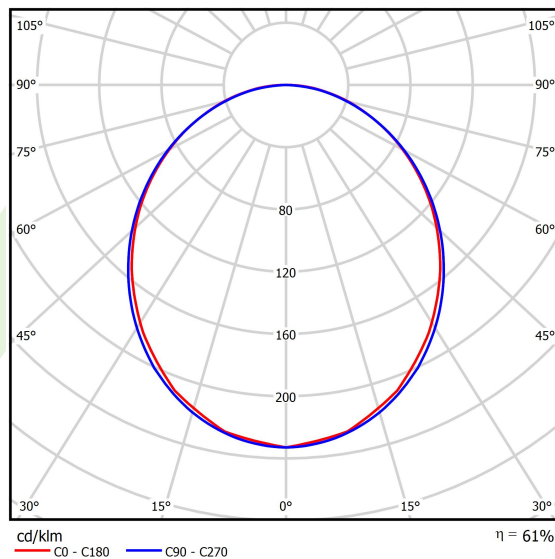

Dane mechaniczne

Montaż	za pomocą akcesoriów nastropowo lub na zwieszakach
Materiał	aluminium
Kolor	anodowane aluminium
Przesłona	PLX (opalizowane PMMA)
Odporność mechaniczna	IK04
Wymiary [mm]	848 x 60 x 72

Fotometria