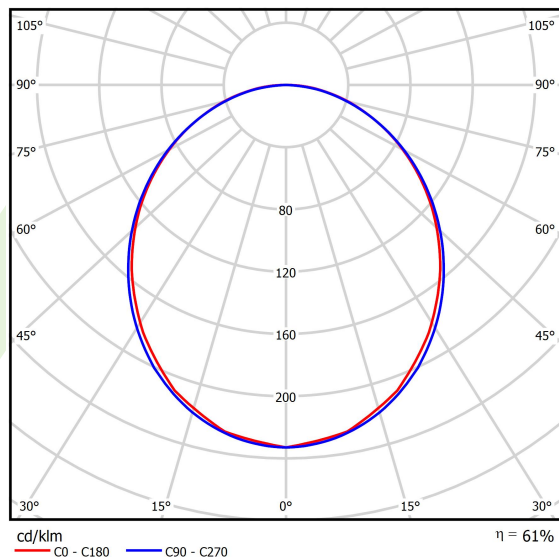

Dane mechaniczne

Montaż	za pomocą akcesoriów nastropowo lub na zwieszakach
Materiał	aluminium
Kolor	anodowane aluminium
Przesłona	PLX (opalizowane PMMA)
Odporność mechaniczna	IK04
Wymiary [mm]	848 x 60 x 72

Fotometria