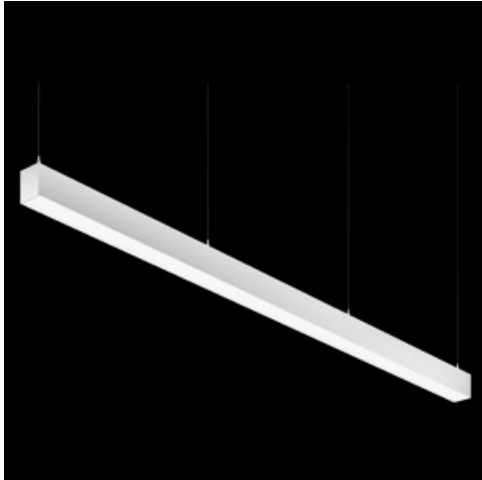

Produkt: X-LINE PRO COMPACT 3000 PLX EDD 04 830 LINE / L-848MM**Indeks:** 19.2118.1233.04

Opis

Oprawa oświetleniowa wykonana z profilu aluminiowego. Prosta konstrukcja oprawy (nie ma płyt montażowych czy płyt Led). LEDy w wersji standardowej montuje się poprzez wsuwanie do slotu na środku profilu. Bezpośredni rozsył światła. Dostępne układy optyczne: przesłona opalizowana PMMA (PLX), mikropryzmatyczna PMMA (Micro-PRM). Oprawa w wersji liniowej (systemowej). Dostępne kolory: anodyzowane aluminium, czarny RAL 9005, biały RAL 9016 lub na życzenie dowolny kolor z palety RAL. Poliwęglanowe end capy w kolorze szarym, białym lub czarnym. Płyta z tworzywa sztucznego (HIPS) maskująca komorę elektroniki. Możliwość zastosowania aluminiowej zatrzaskiwanej maskownicy aluminiowej. Zastosowanie opraw typowo do pomieszczeń biurowych, użyteczności publicznej, stref komunikacyjnych/wspólnych w budynkach wielorodzinnych.

Informacje o produkcie

Kategoria	Compact
Rodzina	X-LINE PRO COMPACT LINE
Nazwa	X-LINE PRO COMPACT 3000 PLX EDD 04 830 LINE / L-848MM
Indeks	19.2118.1233.04

Dane świetlne i elektryczne

Typ źródła	LED
Strumień LED [lm]	3210
Moc LED [W]	16,65
Strumień oprawy [lm]	1961,3
Moc oprawy [W]	18,9
Skuteczność świetlna oprawy [lm/W]	103,8
Temperatura barwowa [K]	3000
CRI	>80
SDCM (źródła LED)	3
Kąt rozsyłu światła [°]	(C0-C180) / (C90-C270) - 103,4° / 104,8°
Klasa ryzyka fotobiologicznego (PN-EN 62471)	RG0
Klasa ochrony	I
Stopień szczelności	IP40
Zasilanie	220..240 V, 50..60 Hz
Żywotność LED [h]	90000
Lx/By	L80/B10
Temperatura otoczenia [°C]	5 ÷ 35
Zasilacz elektroniczny	DIM DALI (EDD)
Współczynnik mocy cos φ	>0,95
Obciążalność obwodów	17 (B10), 28 (B16), 26 (C10), 41 (C16)

Dane mechaniczne

Montaż	za pomocą akcesoriów nastropowo lub na zwieszakach
Materiał	aluminium
Kolor	RAL 9005 (czarny)
Przesłona	PLX (opalizowane PMMA)
Odporność mechaniczna	IK04
Wymiary [mm]	848 x 60 x 72