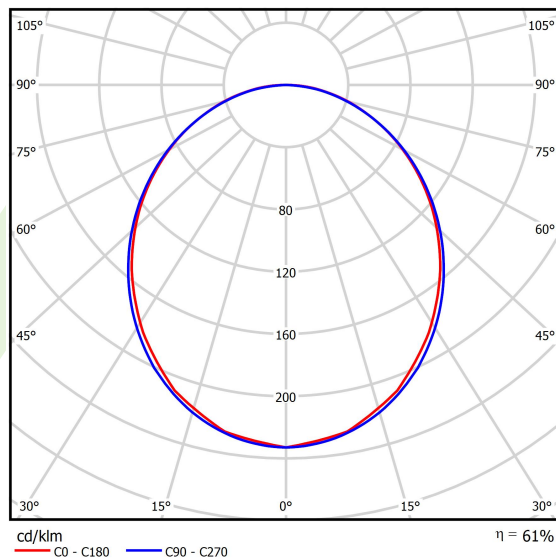

Dane mechaniczne

Montaż	za pomocą akcesoriów nastropowo lub na zwieszakach
Materiał	aluminium
Kolor	RAL 9005 (czarny)
Przesłona	PLX (opalizowane PMMA)
Odporność mechaniczna	IK04
Wymiary [mm]	848 x 60 x 72

Fotometria