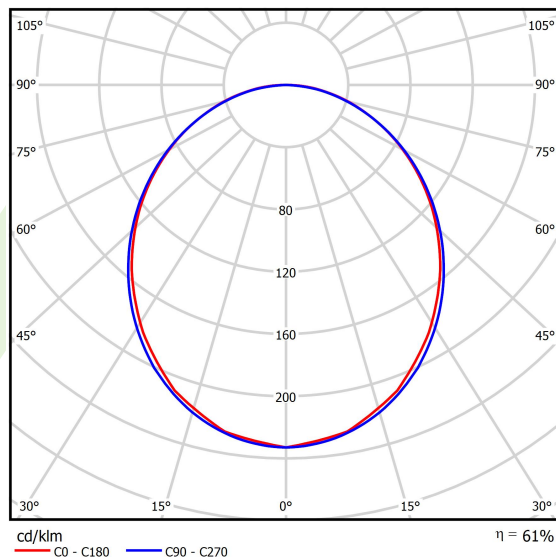

Dane mechaniczne

Montaż	za pomocą akcesoriów nastropowo lub na zwieszakach
Materiał	aluminium
Kolor	RAL 9016 (biały)
Przesłona	PLX (opalizowane PMMA)
Odporność mechaniczna	IK04
Wymiary [mm]	848 x 60 x 72

Fotometria