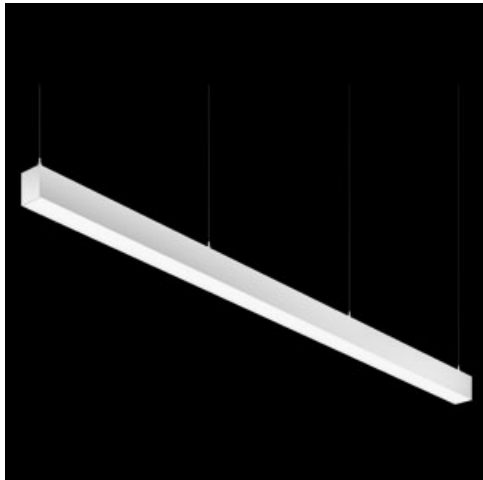

Produkt: X-LINE PRO COMPACT 3000 PLX E 34 830 LINE / L-848MM**Indeks:** 19.2118.1231.34

Opis

Oprawa oświetleniowa wykonana z profilu aluminiowego. Prosta konstrukcja oprawy (nie ma płyt montażowych czy płyt Led). LEDy w wersji standardowej montuje się poprzez wsuwanie do slotu na środku profilu. Bezpośredni rozsył światła. Dostępne układy optyczne: przesłona opalizowana PMMA (PLX), mikropryzmatyczna PMMA (Micro-PRM). Oprawa w wersji liniowej (systemowej). Dostępne kolory: anodyzowane aluminium, czarny RAL 9005, biały RAL 9016 lub na życzenie dowolny kolor z palety RAL. Poliwęglanowe end capy w kolorze szarym, białym lub czarnym. Płyta z tworzywa sztucznego (HIPS) maskująca komorę elektroniki. Możliwość zastosowania aluminiowej zatrzaskiwanej maskownicy aluminiowej. Zastosowanie opraw typowo do pomieszczeń biurowych, użyteczności publicznej, stref komunikacyjnych/wspólnych w budynkach wielorodzinnych.

Informacje o produkcie

Kategoria	Compact
Rodzina	X-LINE PRO COMPACT LINE
Nazwa	X-LINE PRO COMPACT 3000 PLX E 34 830 LINE / L-848MM
Indeks	19.2118.1231.34

Dane świetlne i elektryczne

Typ źródła	LED
Strumień LED [lm]	3210
Moc LED [W]	16,65
Strumień oprawy [lm]	1961,3
Moc oprawy [W]	18,9
Skuteczność świetlna oprawy [lm/W]	103,8
Temperatura barwowa [K]	3000
CRI	>80
SDCM (źródła LED)	3
Kąt rozsyłu światła [°]	(C0-C180) / (C90-C270) - 103,4° / 104,8°
Klasa ryzyka fotobiologicznego (PN-EN 62471)	RG0
Klasa ochrony	I
Stopień szczelności	IP40
Zasilanie	220..240 V, 50..60 Hz
Żywotność LED [h]	90000
Lx/By	L80/B10
Temperatura otoczenia [°C]	5 ÷ 35
Zasilacz elektroniczny	standard (E)
Współczynnik mocy cos φ	>0,95
Obciążalność obwodów	25 (B10), 40 (B16), 39 (C10), 62 (C16)

Dane mechaniczne

Montaż	za pomocą akcesoriów nastropowo lub na zwieszakach
Materiał	aluminium
Kolor	RAL 9016 (biały)
Przesłona	PLX (opalizowane PMMA)
Odporność mechaniczna	IK04
Wymiary [mm]	848 x 60 x 72