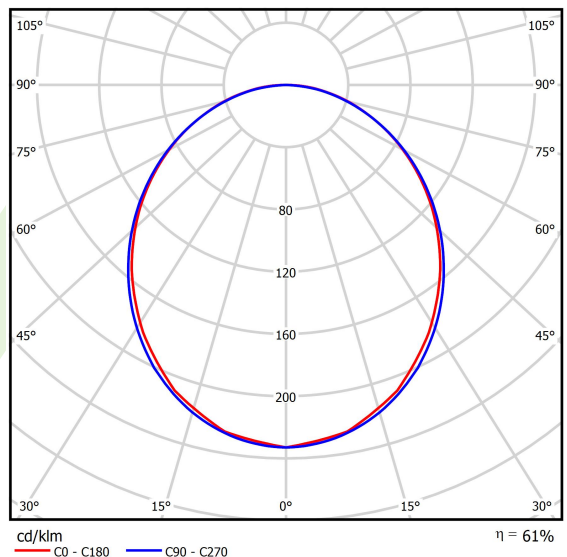

Dane mechaniczne

Montaż	za pomocą akcesoriów nastropowo lub na zwieszakach
Materiał	aluminium
Kolor	RAL 9016 (biały)
Przesłona	PLX (opalizowane PMMA)
Odporność mechaniczna	IK04
Wymiary [mm]	848 x 60 x 72

Fotometria