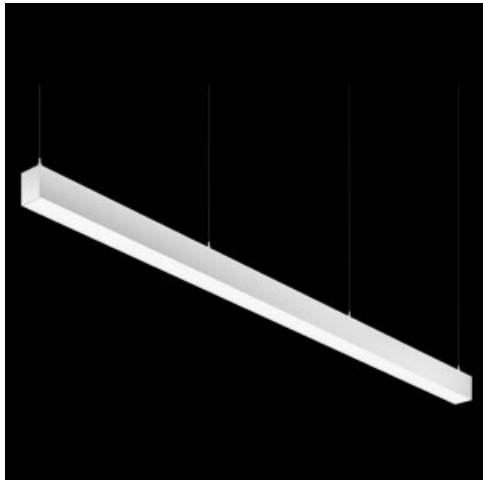

Produkt: X-LINE PRO COMPACT 3000 PLX E 04 830 LINE / L-848MM**Indeks:** 19.2118.1231.04

Opis

Oprawa oświetleniowa wykonana z profilu aluminiowego. Prosta konstrukcja oprawy (nie ma płyt montażowych czy płyt Led). LEDy w wersji standardowej montuje się poprzez wsuwanie do slotu na środku profilu. Bezpośredni rozsył światła. Dostępne układy optyczne: przesłona opalizowana PMMA (PLX), mikropryzmatyczna PMMA (Micro-PRM). Oprawa w wersji liniowej (systemowej). Dostępne kolory: anodyzowane aluminium, czarny RAL 9005, biały RAL 9016 lub na życzenie dowolny kolor z palety RAL. Poliwęglanowe end capy w kolorze szarym, białym lub czarnym. Płyta z tworzywa sztucznego (HIPS) maskująca komorę elektroniki. Możliwość zastosowania aluminiowej zatrzaskiwanej maskownicy aluminiowej. Zastosowanie opraw typowo do pomieszczeń biurowych, użyteczności publicznej, stref komunikacyjnych/wspólnych w budynkach wielorodzinnych.

Informacje o produkcie

Kategoria	Compact
Rodzina	X-LINE PRO COMPACT LINE
Nazwa	X-LINE PRO COMPACT 3000 PLX E 04 830 LINE / L-848MM
Indeks	19.2118.1231.04

Dane świetlne i elektryczne

Typ źródła	LED
Strumień LED [lm]	3210
Moc LED [W]	16,65
Strumień oprawy [lm]	1961,3
Moc oprawy [W]	18,9
Skuteczność świetlna oprawy [lm/W]	103,8
Temperatura barwowa [K]	3000
CRI	>80
SDCM (źródła LED)	3
Kąt rozsyłu światła [°]	(C0-C180) / (C90-C270) - 103,4° / 104,8°
Klasa ryzyka fotobiologicznego (PN-EN 62471)	RG0
Klasa ochrony	I
Stopień szczelności	IP40
Zasilanie	220..240 V, 50..60 Hz
Żywotność LED [h]	90000
Lx/By	L80/B10
Temperatura otoczenia [°C]	5 ÷ 35
Zasilacz elektroniczny	standard (E)
Współczynnik mocy cos φ	>0,95
Obciążalność obwodów	25 (B10), 40 (B16), 39 (C10), 62 (C16)

Dane mechaniczne

Montaż	za pomocą akcesoriów nastropowo lub na zwieszakach
Materiał	aluminium
Kolor	RAL 9005 (czarny)
Przesłona	PLX (opalizowane PMMA)
Odporność mechaniczna	IK04
Wymiary [mm]	848 x 60 x 72