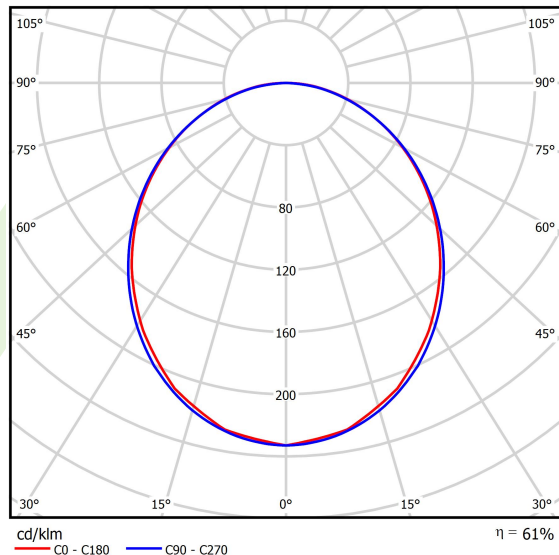

Dane mechaniczne

Montaż	za pomocą akcesoriów nastropowo lub na zwieszakach
Materiał	aluminium
Kolor	RAL 9016 (biały)
Przesłona	PLX (opalizowane PMMA)
Odporność mechaniczna	IK04
Wymiary [mm]	568 x 60 x 72

Fotometria