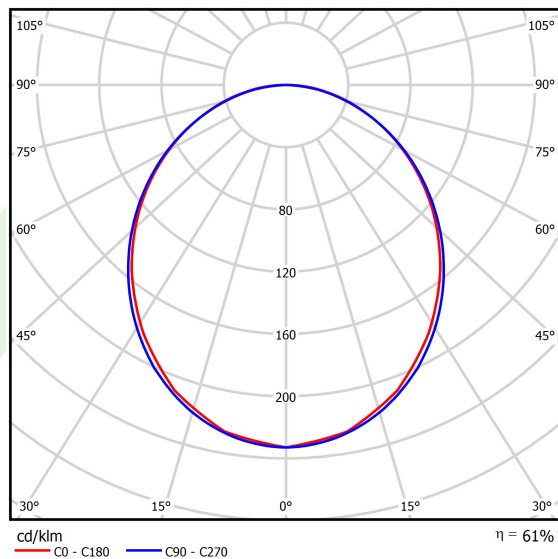

Dane mechaniczne

Montaż	za pomocą akcesoriów nastropowo lub na zwieszakach
Materiał	aluminium
Kolor	RAL 9016 (biały)
Przesłona	PLX (opalizowane PMMA)
Odporność mechaniczna	IK04
Wymiary [mm]	568 x 60 x 72

Fotometria