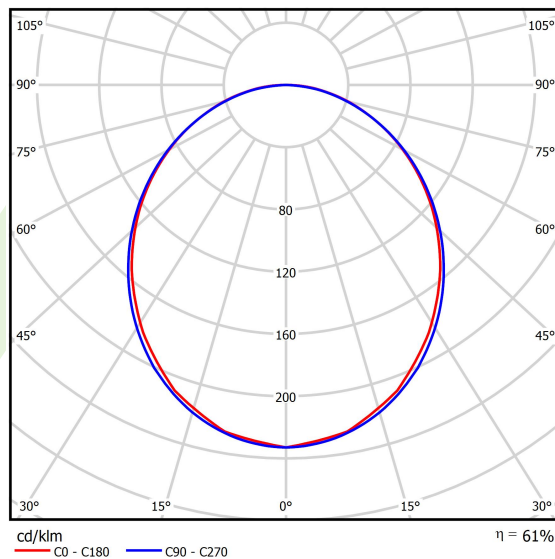

Dane mechaniczne

Montaż	za pomocą akcesoriów nastropowo lub na zwieszakach
Materiał	aluminium
Kolor	RAL 9005 (czarny)
Przesłona	PLX (opalizowane PMMA)
Odporność mechaniczna	IK04
Wymiary [mm]	568 x 60 x 72

Fotometria