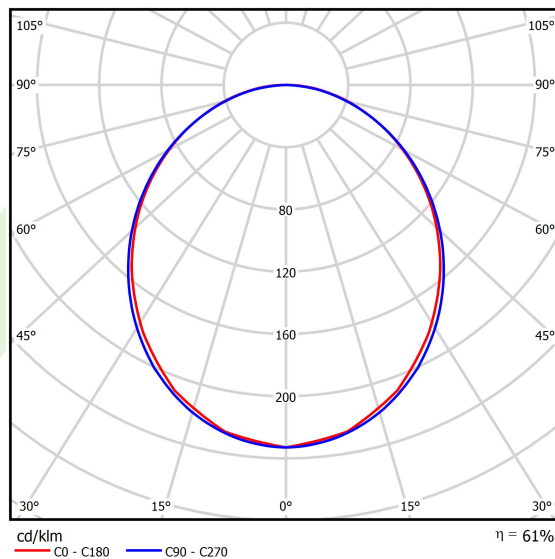

Dane mechaniczne

Montaż	za pomocą akcesoriów nastropowo lub na zwieszakach
Materiał	aluminium
Kolor	RAL 9016 (biały)
Przesłona	PLX (opalizowane PMMA)
Odporność mechaniczna	IK04
Wymiary [mm]	568 x 60 x 72

Fotometria