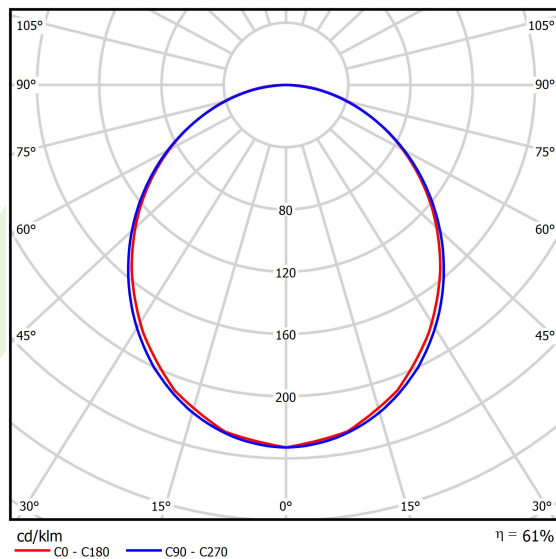

Dane mechaniczne

Montaż	za pomocą akcesoriów nastropowo lub na zwieszakach
Materiał	aluminium
Kolor	anodowane aluminium
Przesłona	PLX (opalizowane PMMA)
Odporność mechaniczna	IK04
Wymiary [mm]	568 x 60 x 72

Fotometria