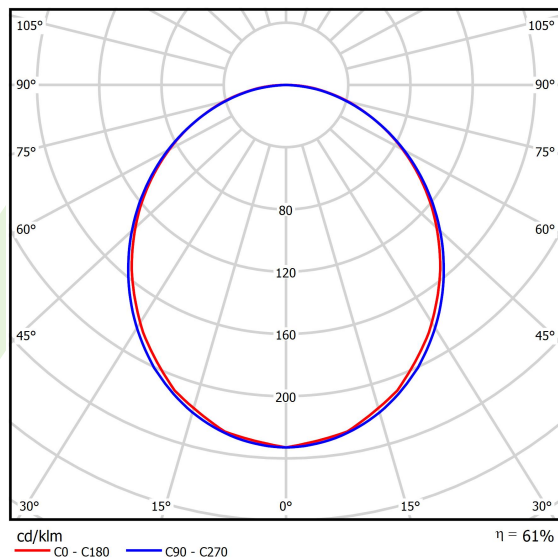

Dane mechaniczne

Montaż	za pomocą akcesoriów nastropowo lub na zwieszakach
Materiał	aluminium
Kolor	anodowane aluminium
Przesłona	PLX (opalizowane PMMA)
Odporność mechaniczna	IK04
Wymiary [mm]	568 x 60 x 72

Fotometria