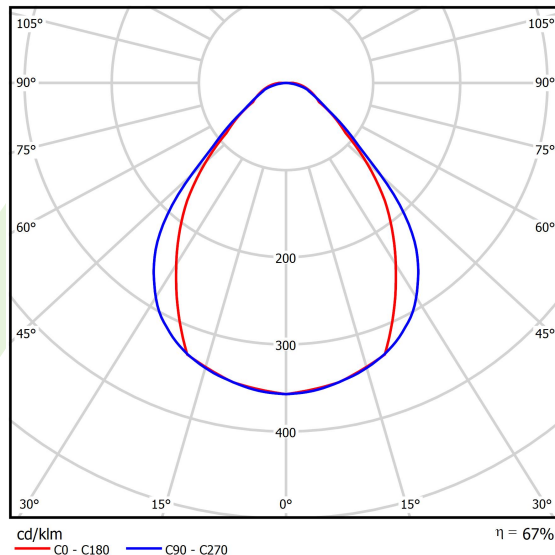

Dane mechaniczne

Montaż	za pomocą akcesoriów nastropowo lub na zwieszakach
Materiał	aluminium
Kolor	RAL 9016 (biały)
Przesłona	Micro-PRM (mikropryzma PMMA)
Odporność mechaniczna	IK04
Wymiary [mm]	2254 x 60 x 72

Fotometria