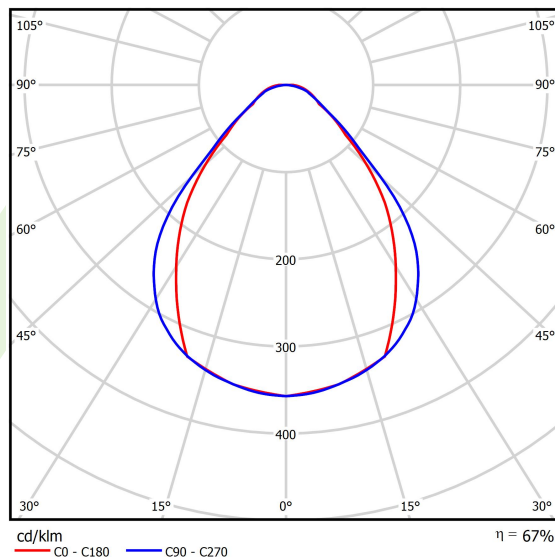

Dane mechaniczne

Montaż	za pomocą akcesoriów nastropowo lub na zwieszakach
Materiał	aluminium
Kolor	RAL 9016 (biały)
Przesłona	Micro-PRM (mikropryzma PMMA)
Odporność mechaniczna	IK04
Wymiary [mm]	2254 x 60 x 72

Fotometria