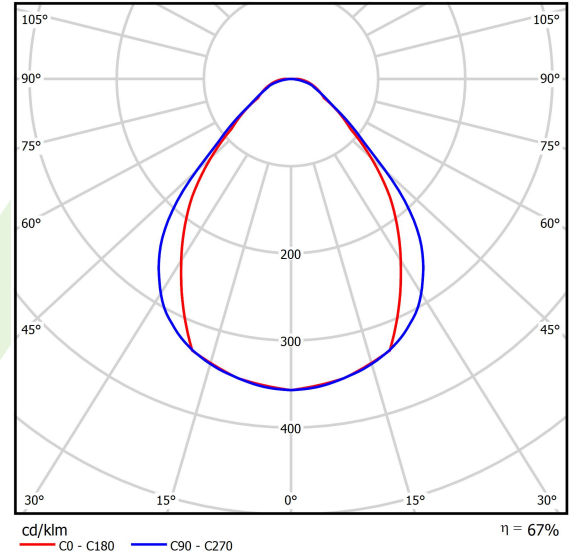

Technische Daten

Montageart	Anbau an der Decke oder an Aufhängebügeln mit Zubehör
Leuchtenkörper	Aluminium
Leuchtenfarbe	RAL 9016 (weiß)
Abdeckung	Micro-PRM (mikroprismatische aus PMMA)
Stoßfestigkeitsgrad	IK04
Abmessungen [mm]	2254 x 60 x 72

Lichtverteilung