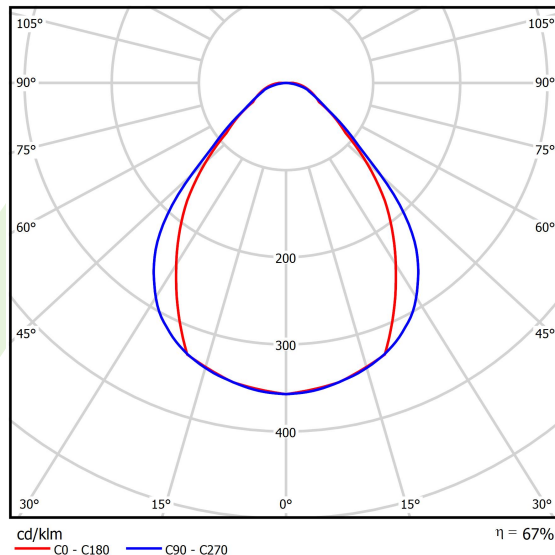

Dane mechaniczne

Montaż	za pomocą akcesoriów nastropowo lub na zwieszakach
Materiał	aluminium
Kolor	RAL 9005 (czarny)
Przesłona	Micro-PRM (mikropryzma PMMA)
Odporność mechaniczna	IK04
Wymiary [mm]	1694 x 60 x 72

Fotometria