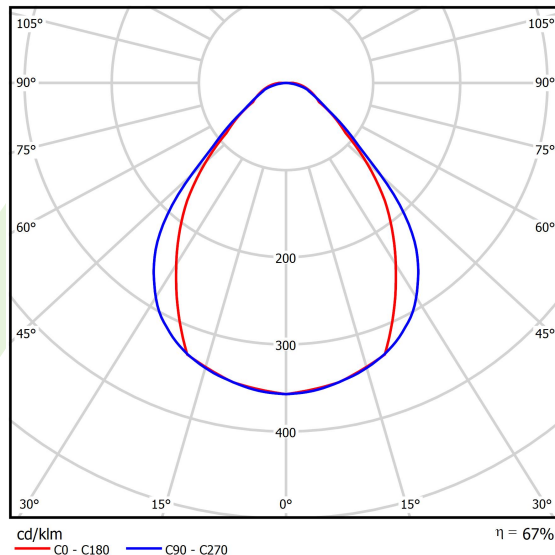

Dane mechaniczne

Montaż	za pomocą akcesoriów nastropowo lub na zwieszakach
Materiał	aluminium
Kolor	RAL 9016 (biały)
Przesłona	Micro-PRM (mikropryzma PMMA)
Odporność mechaniczna	IK04
Wymiary [mm]	1694 x 60 x 72

Fotometria