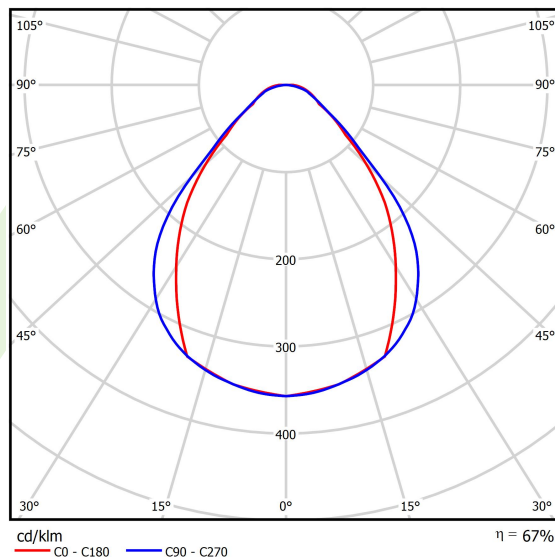

Dane mechaniczne

Montaż	za pomocą akcesoriów nastropowo lub na zwieszakach
Materiał	aluminium
Kolor	RAL 9005 (czarny)
Przesłona	Micro-PRM (mikropryzma PMMA)
Odporność mechaniczna	IK04
Wymiary [mm]	852 x 60 x 72

Fotometria