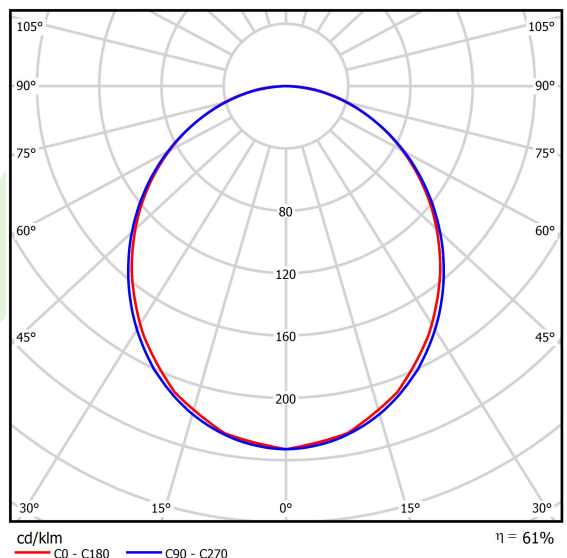

Dane mechaniczne

Montaż	za pomocą akcesoriów nastropowo lub na zwieszakach
Materiał	aluminium
Kolor	anodowane aluminium
Przesłona	PLX (opalizowane PMMA)
Odporność mechaniczna	IK04
Waga [kg]	2,05
Wymiary [mm]	1132 x 60 x 72

Fotometria