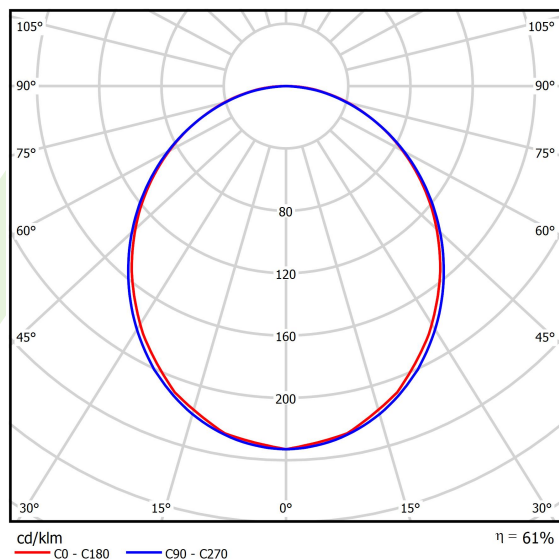

Dane mechaniczne

Montaż	za pomocą akcesoriów nastropowo lub na zwieszakach
Materiał	aluminium
Kolor	anodowane aluminium
Przesłona	PLX (opalizowane PMMA)
Odporność mechaniczna	IK04
Waga [kg]	2,05
Wymiary [mm]	572 x 60 x 72

Fotometria