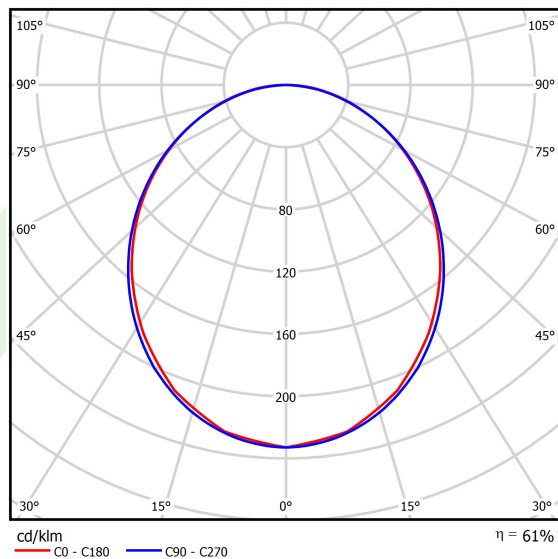

Dane mechaniczne

Montaż	za pomocą akcesoriów nastropowo lub na zwieszakach
Materiał	aluminium
Kolor	anodowane aluminium
Przesłona	PLX (opalizowane PMMA)
Odporność mechaniczna	IK04
Wymiary [mm]	572 x 60 x 72

Fotometria