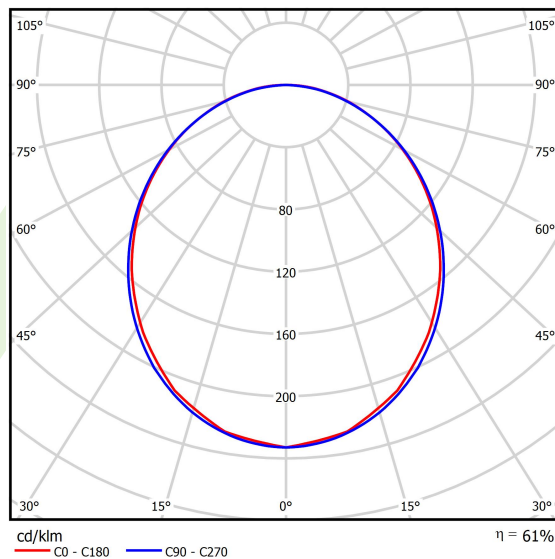

Dane mechaniczne

Montaż	za pomocą akcesoriów nastropowo lub na zwieszakach
Materiał	aluminium
Kolor	RAL 9005 (czarny)
Przesłona	PLX (opalizowane PMMA)
Odporność mechaniczna	IK04
Wymiary [mm]	572 x 60 x 72

Fotometria