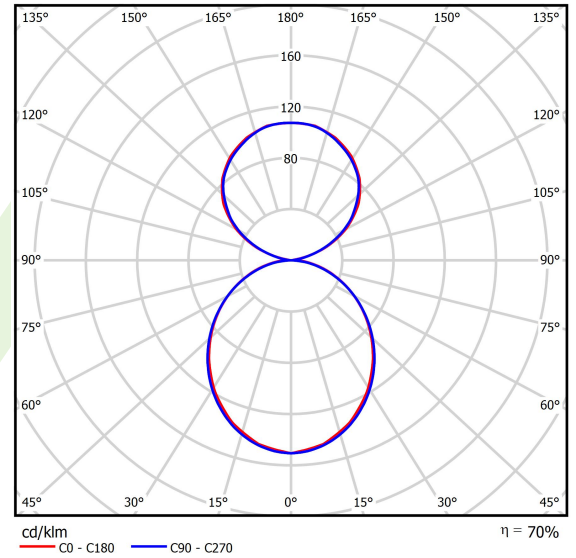

Technische Daten

Montageart	an Aufhängebügeln mit Zubehör
Leuchtenkörper	Aluminium
Leuchtenfarbe	RAL 9016 (weiß)
Abdeckung	PLX-T/PLX (PMMA transparent/PMMA opal) [up/down]
Stoßfestigkeitsgrad	IK04
Abmessungen [mm]	1694 x 60 x 72

Lichtverteilung