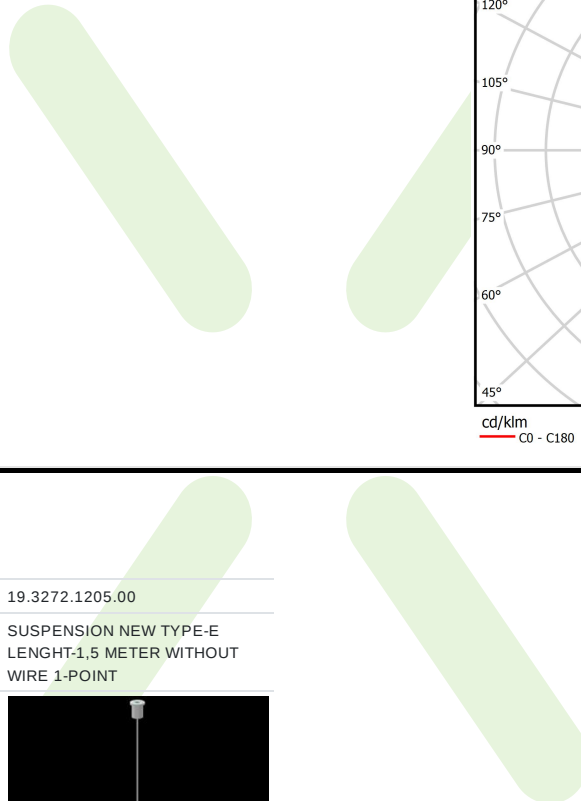

Technische Daten

Montageart	an Aufhängebügeln mit Zubehör
Leuchtenkörper	Aluminium
Leuchtenfarbe	RAL 9016 (weiß)
Abdeckung	PLX-T/PLX (PMMA transparent/PMMA opal) [up/down]
Stoßfestigkeitsgrad	IK04
Abmessungen [mm]	1694 x 60 x 72

Lichtverteilung