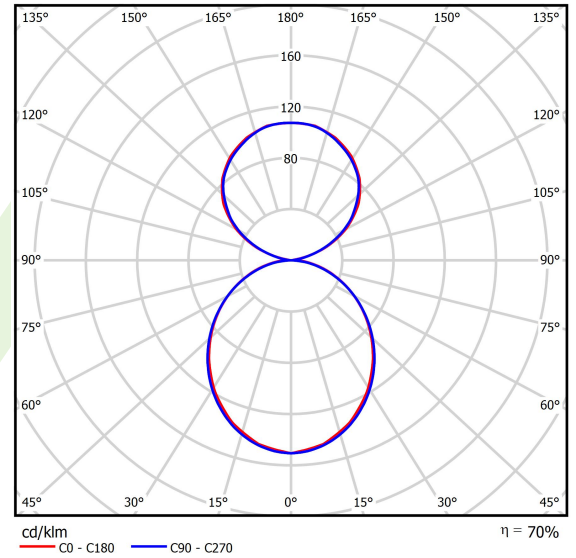

Technische Daten

Montageart	an Aufhängebügeln mit Zubehör
Leuchtenkörper	Aluminium
Leuchtenfarbe	RAL 9016 (weiß)
Abdeckung	PLX-T/PLX (PMMA transparent/PMMA opal) [up/down]
Stoßfestigkeitsgrad	IK04
Abmessungen [mm]	1132 x 60 x 72

Lichtverteilung