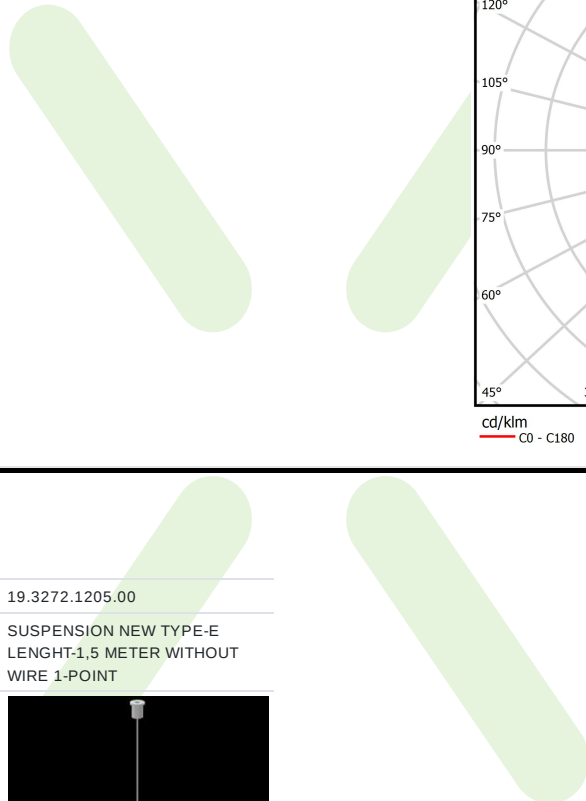

Technische Daten

Montageart	an Aufhängebügeln mit Zubehör
Leuchtenkörper	Aluminium
Leuchtenfarbe	eloxiertes Aluminium
Abdeckung	PLX-T/PLX (PMMA transparent/PMMA opal) [up/down]
Stoßfestigkeitsgrad	IK04
Abmessungen [mm]	1132 x 60 x 72

Lichtverteilung