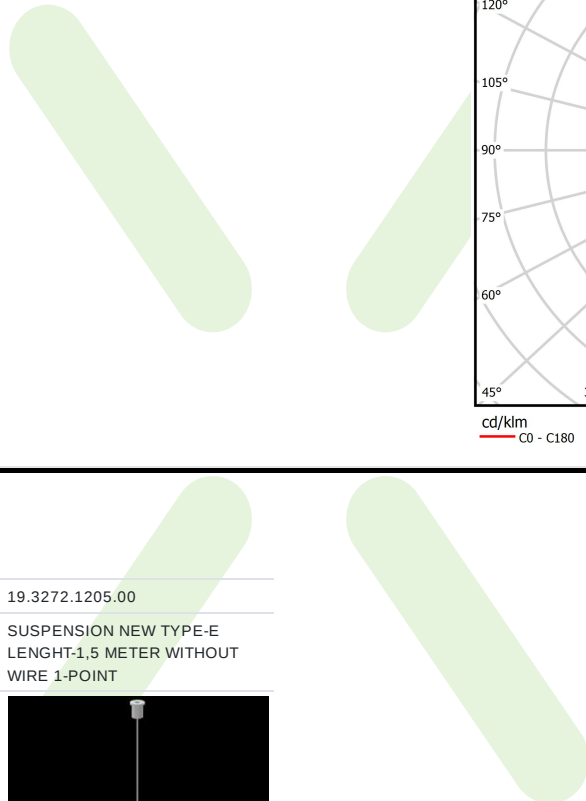

Technische Daten

Montageart	an Aufhängebügeln mit Zubehör
Leuchtenkörper	Aluminium
Leuchtenfarbe	RAL 9016 (weiß)
Abdeckung	PLX-T/PLX (PMMA transparent/PMMA opal) [up/down]
Stoßfestigkeitsgrad	IK04
Abmessungen [mm]	572 x 60 x 72

Lichtverteilung