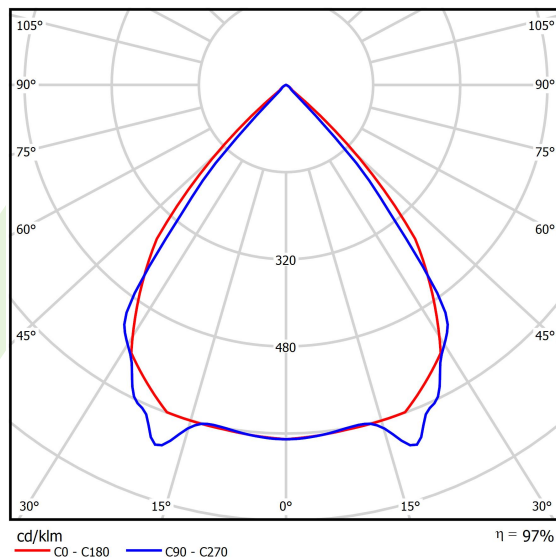

Dane mechaniczne

Montaż	za pomocą akcesoriów nastropowo lub na zwieszakach
Materiał	aluminium
Kolor	RAL 9016 (biały)
Przesłona	LOUVER (raster antyodśnieniowy)
Odporność mechaniczna	IK04
Wymiary [mm]	2240 x 60 x 70

Fotometria