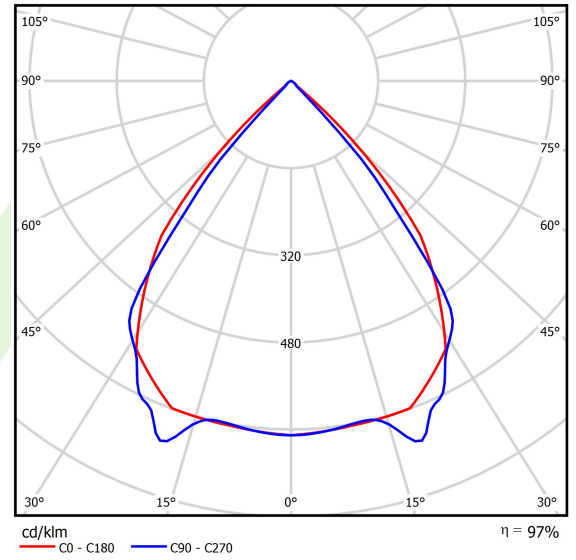

Technische Daten

Montageart	Anbau an der Decke oder an Aufhängebügeln mit Zubehör
Leuchtenkörper	Aluminium
Leuchtenfarbe	RAL 9016 (weiß)
Abdeckung	LOUVER (Blendschutz)
Stoßfestigkeitsgrad	IK04
Abmessungen [mm]	2240 x 60 x 70

Lichtverteilung

cd/klm
— C0 - C180 — C90 - C270