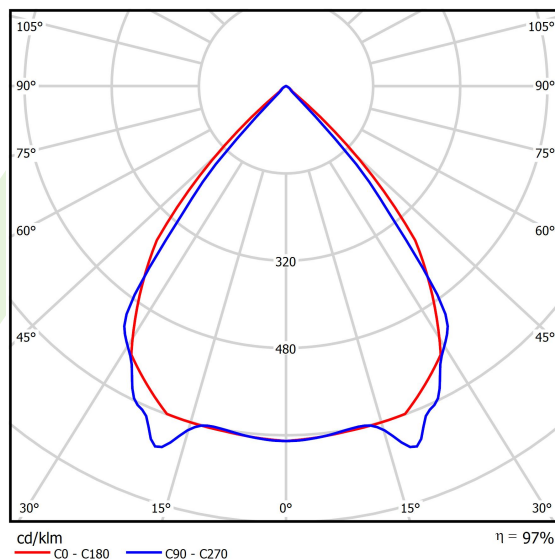

Dane mechaniczne

Montaż	za pomocą akcesoriów nastropowo lub na zwieszakach
Materiał	aluminium
Kolor	anodowane aluminium
Przesłona	LOUVER (raster antyodśnieniowy)
Odporność mechaniczna	IK04
Waga [kg]	4,2
Wymiary [mm]	2240 x 60 x 70

Fotometria