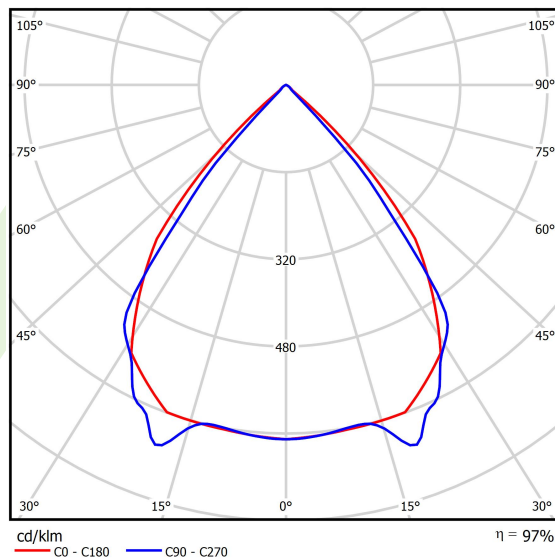

## Dane świetlne i elektryczne

Typ źródła	LED
Strumień LED [lm]	8864
Moc LED [W]	44,8
Strumień oprawy [lm]	8606,9
Moc oprawy [W]	50,9
Skuteczność świetlna oprawy [lm/W]	169,1
Temperatura barwowa [K]	4000
CRI	>80
SDCM (źródła LED)	3
Kąt rozsyłu światła [°]	(C0-C180) / (C90-C270) - 82,4° / 76,2°
Klasa ryzyka fotobiologicznego (PN-EN 62471)	RG0
Klasa ochrony	I
Stopień szczelności	IP40
Zasilanie	220..240 V, 50..60 Hz
Żywotność LED [h]	100000
Lx/By	L80/B10
Temperatura otoczenia [°C]	5 ÷ 35
Zasilacz elektroniczny	DIM DALI (EDD)
Współczynnik mocy cos φ	>0,95
Obciążalność obwodów	14 (B10), 23 (B16), 22 (C10), 35 (C16)

## Fotometria