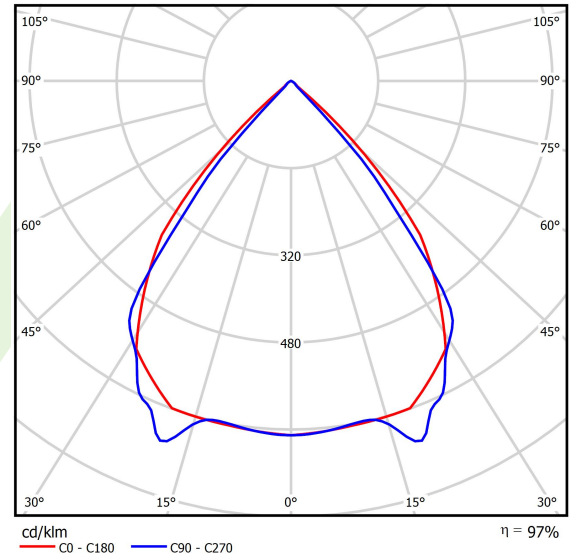

Technische Daten

Montageart	Anbau an der Decke oder an Aufhängebügeln mit Zubehör
Leuchtenkörper	Aluminium
Leuchtenfarbe	RAL 9016 (weiß)
Abdeckung	LOUVER (Blendschutz)
Stoßfestigkeitsgrad	IK04
Abmessungen [mm]	2240 x 60 x 70

Lichtverteilung