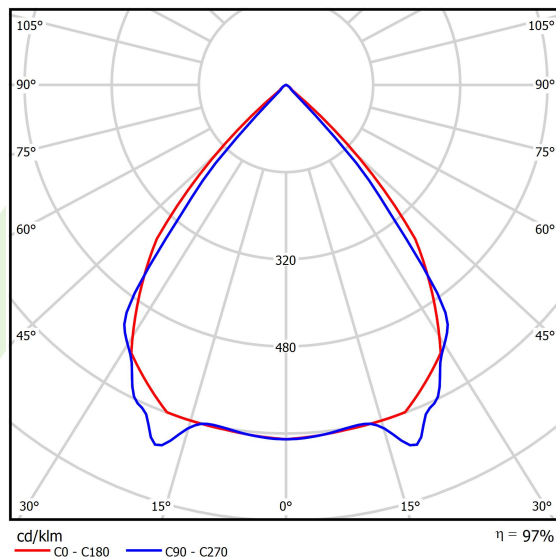

Dane mechaniczne

Montaż	za pomocą akcesoriów nastropowo lub na zwieszakach
Materiał	aluminium
Kolor	anodowane aluminium
Przesłona	LOUVER (raster antyodśnieniowy)
Odporność mechaniczna	IK04
Wymiary [mm]	2240 x 60 x 70

Fotometria