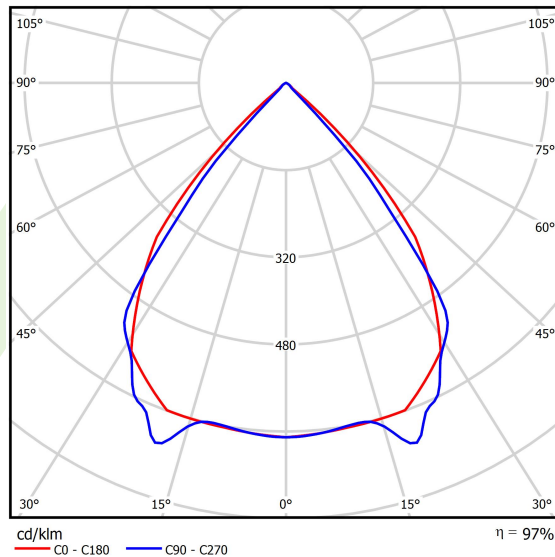

Dane mechaniczne

Montaż	za pomocą akcesoriów nastropowo lub na zwieszakach
Materiał	aluminium
Kolor	anodowane aluminium
Przesłona	LOUVER (raster antyodśnieniowy)
Odporność mechaniczna	IK04
Wymiary [mm]	2240 x 60 x 70

Fotometria