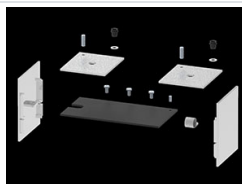

Indeks 19.2110.0001.24

Nazwa X-LINE PRO LOUVER LINE
FRONT+END SET 24

Zdjęcie