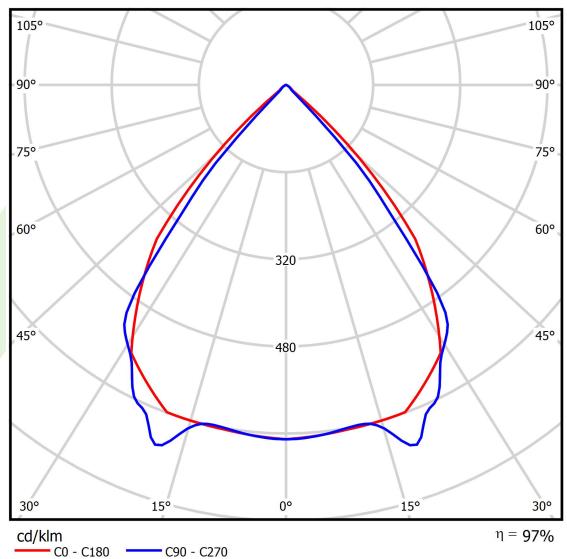

Dane mechaniczne

Montaż	za pomocą akcesoriów nastropowo lub na zwieszakach
Materiał	aluminium
Kolor	RAL 9016 (biały)
Przesłona	LOUVER (raster antyodśnieniowy)
Odporność mechaniczna	IK04
Wymiary [mm]	2240 x 60 x 70

Fotometria