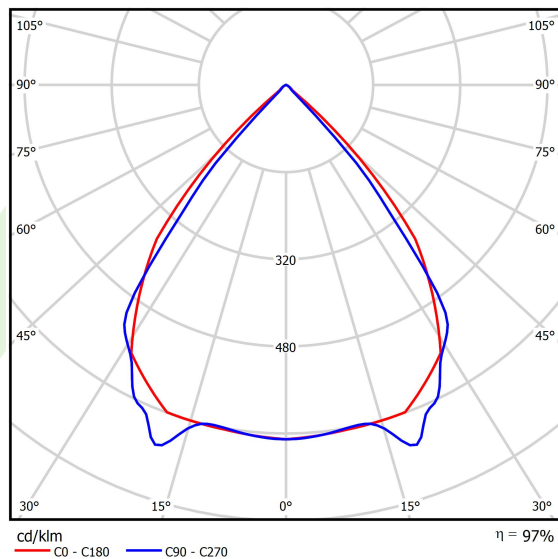

## Dane świetlne i elektryczne

Typ źródła	LED
Strumień LED [lm]	8424
Moc LED [W]	44,8
Strumień oprawy [lm]	8179,7
Moc oprawy [W]	50,9
Skuteczność świetlna oprawy [lm/W]	160,7
Temperatura barwowa [K]	3000
CRI	>80
SDCM (źródła LED)	3
Kąt rozsyłu światła [°]	(C0-C180) / (C90-C270) - 82,4° / 76,2°
Klasa ryzyka fotobiologicznego (PN-EN 62471)	RG0
Klasa ochrony	I
Stopień szczelności	IP40
Zasilanie	220..240 V, 50..60 Hz
Żywotność LED [h]	100000
Lx/By	L80/B10
Temperatura otoczenia [°C]	5 ÷ 35
Zasilacz elektroniczny	standard (E)
Współczynnik mocy cos φ	>0,95
Obciążalność obwodów	12 (B10), 19 (B16), 20 (C10), 32 (C16)

## Fotometria