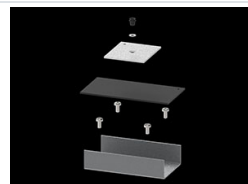

Indeks 19.2110.0001.34

Nazwa X-LINE PRO LOUVER LINE  
FRONT+END SET 34

Zdjęcie

Indeks 19.2110.0002.34

Nazwa X-LINE PRO LOUVER LINE  
MIDDLE SET 34

Zdjęcie

Indeks 19.2110.0003.34

Nazwa X-LINE PRO LOUVER LINE  
SURFACE FRONT+END SET 34