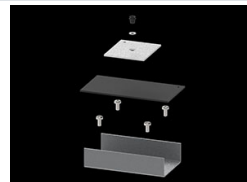

Indeks 19.2110.0001.24

Nazwa X-LINE PRO LOUVER LINE
FRONT+END SET 24

Zdjęcie

Indeks 19.2110.0002.24

Nazwa X-LINE PRO LOUVER LINE
MIDDLE SET 24

Zdjęcie

Indeks 19.2110.0003.24

Nazwa X-LINE PRO LOUVER LINE
SURFACE FRONT+END SET 24

Zdjęcie

Indeks 19.2110.0004.24

Nazwa X-LINE PRO LOUVER LINE
SURFACE MIDDLE SET 24

Zdjęcie