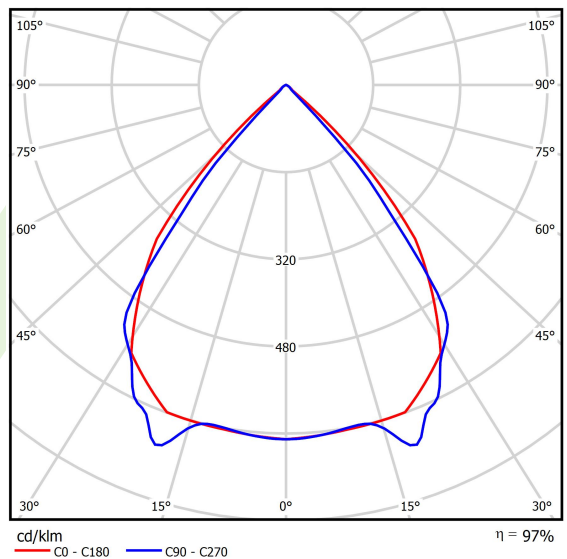

Dane mechaniczne

Montaż	za pomocą akcesoriów nastropowo lub na zwieszakach
Materiał	aluminium
Kolor	anodowane aluminium
Przesłona	LOUVER (raster antyodśnieniowy)
Odporność mechaniczna	IK04
Wymiary [mm]	2240 x 60 x 70

Fotometria