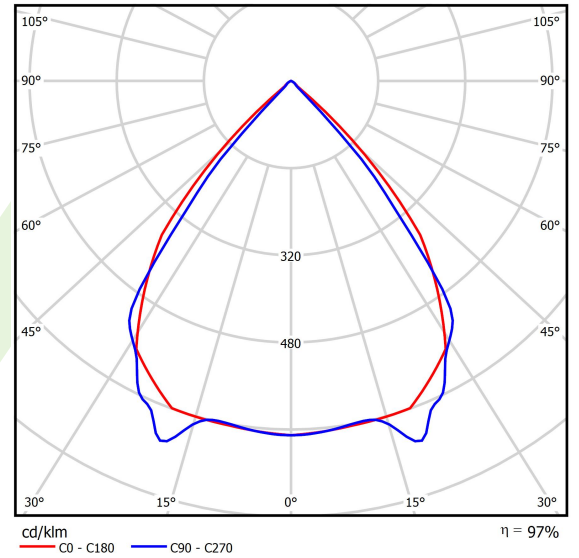

Technische Daten

Montageart	Anbau an der Decke oder an Aufhängebügeln mit Zubehör
Leuchtenkörper	Aluminium
Leuchtenfarbe	RAL 9005 (schwarz)
Abdeckung	LOUVER (Blendschutz)
Stoßfestigkeitsgrad	IK04
Abmessungen [mm]	2240 x 60 x 70

Lichtverteilung