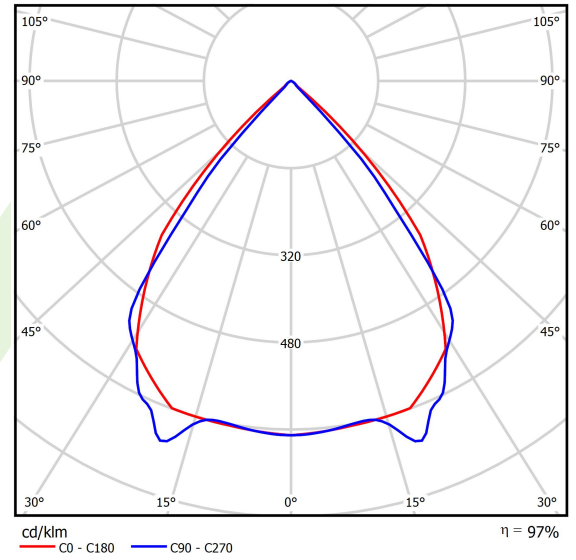

## Beschreibung

Innenbeleuchtung. Montageart: Anbau an der Decke oder an Aufhängebügeln mit Zubehör. Gehäuse aus Aluminium. Farbe - RAL 9016 (weiß). Abmessungen: 1680 x 60 x 70 mm. Abdeckung: LOUVER (Blendschutz). Der Wirkungsgrad des optischen Systems ist 97,10%. Abstrahlwinkel: (C0-C180) / (C90-C270) - 82,4° / 76,2°. Lichtquelle: LED. Farbtemperatur 4000 K. SDCM=3. CRI>80. Lebensdauer: 100000 h L80/B10. Leuchtenlichtstrom: 6455,2 lm. Gesamtleistungsaufnahme: 38,2 W. Leuchten Lichtausbeute: 169 lm/W. Vorschaltgerät: DIM DALI (EDD). Netzspannung 220..240 V, 50..60 Hz. Leistungsfaktor cosφ: >0,95. Belastbarkeit der Schaltung: 17 (B10), 28 (B16), 26 (C10), 41 (C16). Umgebungstemperatur: 5 ÷ 35° C. Schutzart: IP40. Stoßfestigkeitsgrad: IK04. Schutzklasse: I. Photobiologische Risikoklasse (IEC/EN 62471): RG0.

## Technische Daten

Lichtquelle	<b>LED</b>
LED-Lichtstrom [lm]	<b>6648</b>
LED-Leistung [W]	<b>33,6</b>
Leuchtenlichtstrom [lm]	<b>6455,2</b>
Gesamtleistungsaufnahme [W]	<b>38,2</b>
Leuchten Lichtausbeute [lm/W]	<b>169</b>
Farbtemperatur [K]	<b>4000</b>
CRI	<b>&gt;80</b>
SDCM (LED-Quellen)	<b>3</b>
Abstrahlwinkel [°]	<b>(C0-C180) / (C90-C270) - 82,4° / 76,2°</b>
Photobiologische Risikoklasse (IEC/EN 62471)	<b>RG0</b>
Schutzklasse	<b>I</b>
Schutzart	<b>IP40</b>
Netzspannung	<b>220..240 V, 50..60 Hz</b>
Lebensdauer [h]	<b>100000</b>
Lx/By	<b>L80/B10</b>
Umgebungstemperatur [°C]	<b>5 ÷ 35</b>
Betriebsgerät	<b>DIM DALI (EDD)</b>
Leistungsfaktor cos φ	<b>&gt;0,95</b>
Belastbarkeit der Schaltung	<b>17 (B10), 28 (B16), 26 (C10), 41 (C16)</b>

## Technische Daten

Montageart	Anbau an der Decke oder an Aufhängebügeln mit Zubehör
Leuchtenkörper	Aluminium
Leuchtenfarbe	RAL 9016 (weiß)
Abdeckung	LOUVER (Blendschutz)
Stoßfestigkeitsgrad	IK04
Abmessungen [mm]	1680 x 60 x 70

## Lichtverteilung