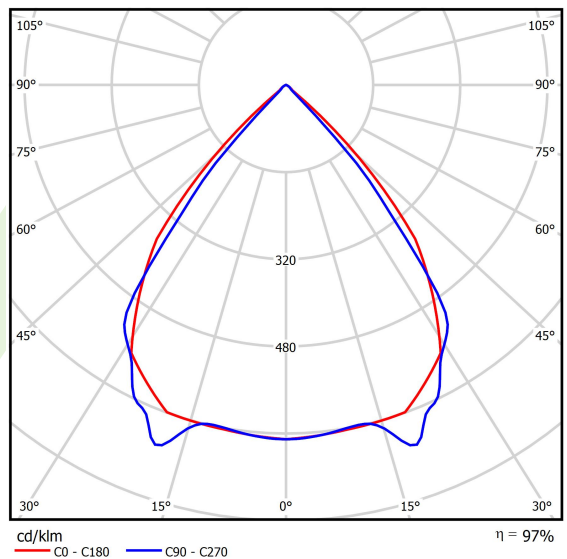

Dane mechaniczne

Montaż	za pomocą akcesoriów nastropowo lub na zwieszakach
Materiał	aluminium
Kolor	anodowane aluminium
Przesłona	LOUVER (raster antyodśnieniowy)
Odporność mechaniczna	IK04
Wymiary [mm]	1680 x 60 x 70

Fotometria