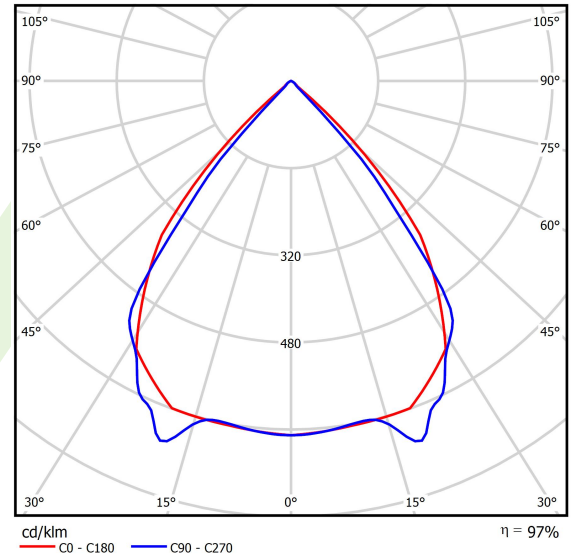

Technische Daten

Montageart	Anbau an der Decke oder an Aufhängebügeln mit Zubehör
Leuchtenkörper	Aluminium
Leuchtenfarbe	eloxiertes Aluminium
Abdeckung	LOUVER (Blendschutz)
Stoßfestigkeitsgrad	IK04
Abmessungen [mm]	1680 x 60 x 70

Lichtverteilung