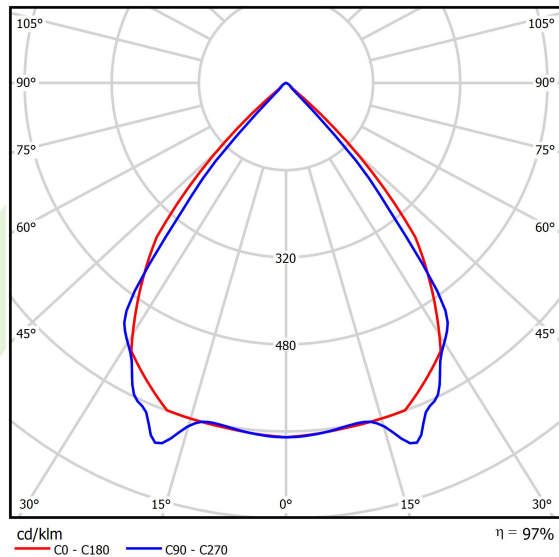

Dane mechaniczne

Montaż	za pomocą akcesoriów nastropowo lub na zwieszakach
Materiał	aluminium
Kolor	RAL 9005 (czarny)
Przesłona	LOUVER (raster antyodśnieniowy)
Odporność mechaniczna	IK04
Wymiary [mm]	1680 x 60 x 70

Fotometria