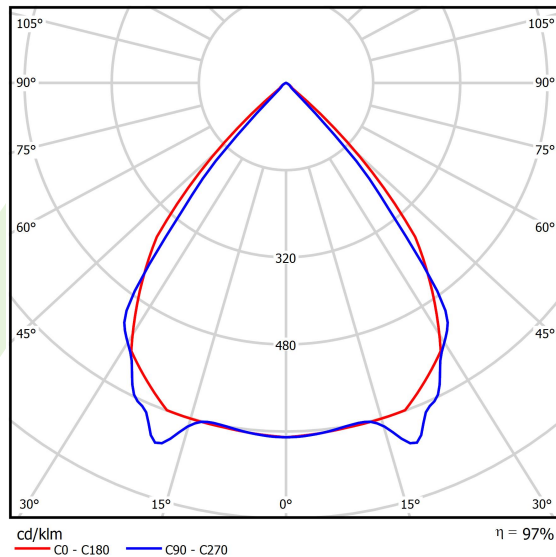

## Dane świetlne i elektryczne

Typ źródła	LED
Strumień LED [lm]	6648
Moc LED [W]	33,6
Strumień oprawy [lm]	6455,2
Moc oprawy [W]	38,2
Skuteczność świetlna oprawy [lm/W]	169
Temperatura barwowa [K]	4000
CRI	>80
SDCM (źródła LED)	3
Kąt rozsyłu światła [°]	(C0-C180) / (C90-C270) - 82,4° / 76,2°
Klasa ryzyka fotobiologicznego (PN-EN 62471)	RG0
Klasa ochrony	I
Stopień szczelności	IP40
Zasilanie	220..240 V, 50..60 Hz
Żywotność LED [h]	100000
Lx/By	L80/B10
Temperatura otoczenia [°C]	5 ÷ 35
Zasilacz elektroniczny	DIM DALI (EDD)
Współczynnik mocy cos φ	>0,95
Obciążalność obwodów	17 (B10), 28 (B16), 26 (C10), 41 (C16)

## Fotometria