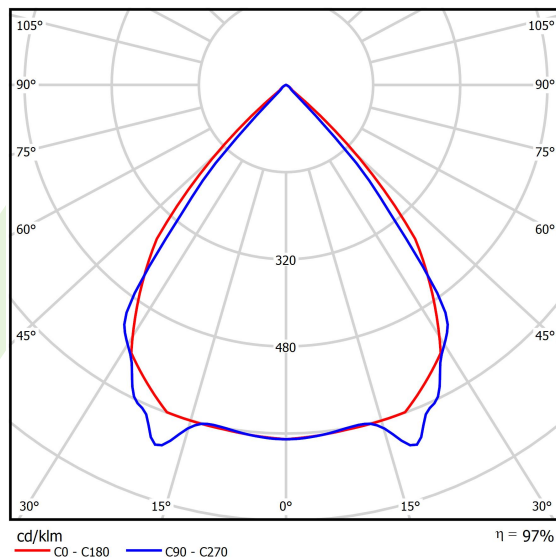

Dane mechaniczne

Montaż	za pomocą akcesoriów nastropowo lub na zwieszakach
Materiał	aluminium
Kolor	anodowane aluminium
Przesłona	LOUVER (raster antyodśnieniowy)
Odporność mechaniczna	IK04
Wymiary [mm]	1680 x 60 x 70

Fotometria