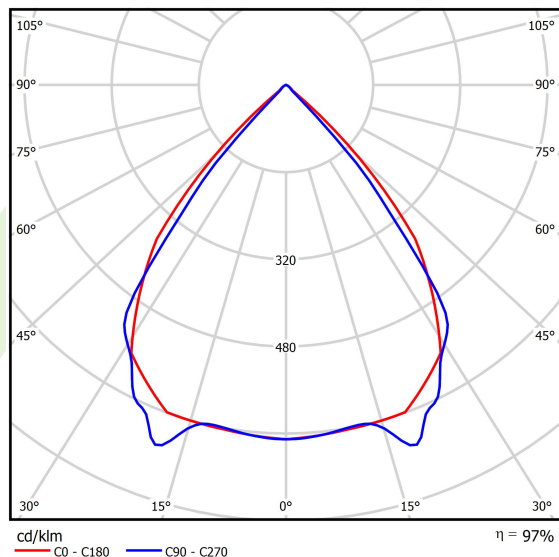

## Dane świetlne i elektryczne

Typ źródła	LED
Strumień LED [lm]	6648
Moc LED [W]	33,6
Strumień oprawy [lm]	6455,2
Moc oprawy [W]	38,2
Skuteczność świetlna oprawy [lm/W]	169
Temperatura barwowa [K]	4000
CRI	>80
SDCM (źródła LED)	3
Kąt rozsyłu światła [°]	(C0-C180) / (C90-C270) - 82,4° / 76,2°
Klasa ryzyka fotobiologicznego (PN-EN 62471)	RG0
Klasa ochrony	I
Stopień szczelności	IP40
Zasilanie	220..240 V, 50..60 Hz
Żywotność LED [h]	100000
Lx/By	L80/B10
Temperatura otoczenia [°C]	5 ÷ 35
Zasilacz elektroniczny	standard (E)
Współczynnik mocy cos φ	>0,95
Obciążalność obwodów	22 (B10), 35 (B16), 36 (C10), 59 (C16)

**Fotometria**