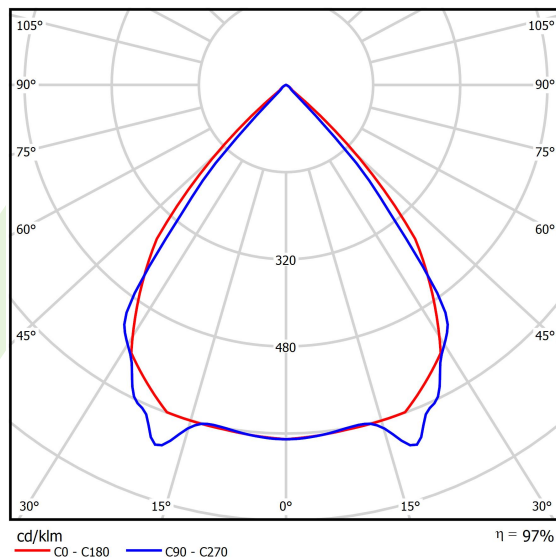

## Dane świetlne i elektryczne

Typ źródła	LED
Strumień LED [lm]	6648
Moc LED [W]	33,6
Strumień oprawy [lm]	6455,2
Moc oprawy [W]	38,2
Skuteczność świetlna oprawy [lm/W]	169
Temperatura barwowa [K]	4000
CRI	>80
SDCM (źródła LED)	3
Kąt rozsyłu światła [°]	(C0-C180) / (C90-C270) - 82,4° / 76,2°
Klasa ryzyka fotobiologicznego (PN-EN 62471)	RG0
Klasa ochrony	I
Stopień szczelności	IP40
Zasilanie	220..240 V, 50..60 Hz
Żywotność LED [h]	100000
Lx/By	L80/B10
Temperatura otoczenia [°C]	5 ÷ 35
Zasilacz elektroniczny	standard (E)
Współczynnik mocy cos φ	>0,95
Obciążalność obwodów	22 (B10), 35 (B16), 36 (C10), 59 (C16)

## Fotometria