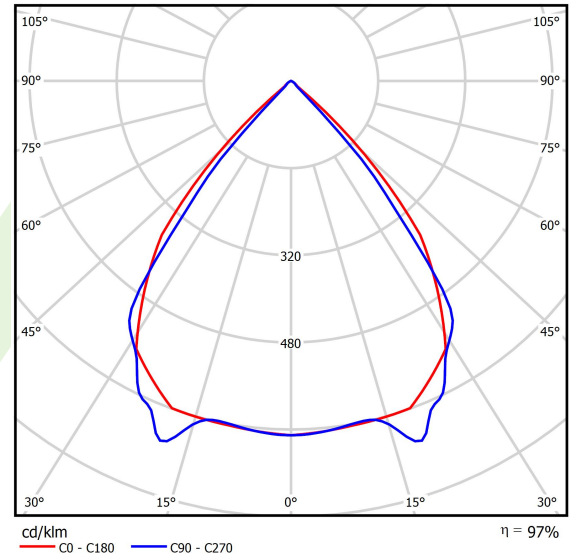

## Beschreibung

Innenbeleuchtung. Montageart: Anbau an der Decke oder an Aufhängebügeln mit Zubehör. Gehäuse aus Aluminium. Farbe - eloxiertes Aluminium. Abmessungen: 1680 x 60 x 70 mm. Abdeckung: LOUVER (Blendschutz). Der Wirkungsgrad des optischen Systems ist 97,10%. Abstrahlwinkel: (C0-C180) / (C90-C270) - 82,4° / 76,2°. Lichtquelle: LED. Farbtemperatur 4000 K. SDCM=3. CRI>80. Lebensdauer: 100000 h L80/B10. Leuchtenlichtstrom: 6455,2 lm. Gesamtleistungsaufnahme: 38,2 W. Leuchten Lichtausbeute: 169 lm/W. Vorschaltgerät: Ein/Aus (E). Netzspannung 220..240 V, 50..60 Hz. Belastbarkeit der Schaltung: 22 (B10), 35 (B16), 36 (C10), 59 (C16). Umgebungstemperatur: 5 ÷ 35° C. Schutzart: IP40. Stoßfestigkeitsgrad: IK04. Schutzklasse: I. Photobiologische Risikoklasse (IEC/EN 62471): RG0.

## Technische Daten

Lichtquelle	LED
LED-Lichtstrom [lm]	6648
LED-Leistung [W]	33,6
Leuchtenlichtstrom [lm]	6455,2
Gesamtleistungsaufnahme [W]	38,2
Leuchten Lichtausbeute [lm/W]	169
Farbtemperatur [K]	4000
CRI	>80
SDCM (LED-Quellen)	3
Abstrahlwinkel [°]	(C0-C180) / (C90-C270) - 82,4° / 76,2°
Photobiologische Risikoklasse (IEC/EN 62471)	RG0
Schutzklasse	I
Schutzart	IP40
Netzspannung	220..240 V, 50..60 Hz
Lebensdauer [h]	100000
Lx/By	L80/B10
Umgebungstemperatur [°C]	5 ÷ 35
Betriebsgerät	Ein/Aus (E)
Leistungsfaktor cos φ	>0,95
Belastbarkeit der Schaltung	22 (B10), 35 (B16), 36 (C10), 59 (C16)

## Technische Daten

Montageart	Anbau an der Decke oder an Aufhängebügeln mit Zubehör
Leuchtenkörper	Aluminium
Leuchtenfarbe	eloxiertes Aluminium
Abdeckung	LOUVER (Blendschutz)
Stoßfestigkeitsgrad	IK04
Abmessungen [mm]	1680 x 60 x 70

## Lichtverteilung