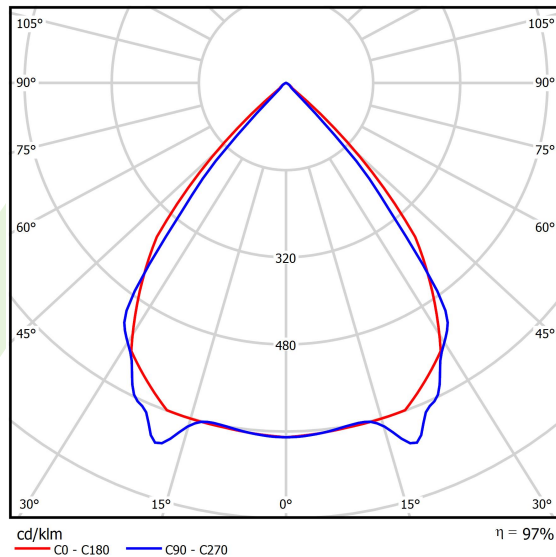

## Dane świetlne i elektryczne

Typ źródła	LED
Strumień LED [lm]	6648
Moc LED [W]	33,6
Strumień oprawy [lm]	6455,2
Moc oprawy [W]	38,2
Skuteczność świetlna oprawy [lm/W]	169
Temperatura barwowa [K]	4000
CRI	>80
SDCM (źródła LED)	3
Kąt rozsyłu światła [°]	(C0-C180) / (C90-C270) - 82,4° / 76,2°
Klasa ryzyka fotobiologicznego (PN-EN 62471)	RG0
Klasa ochrony	I
Stopień szczelności	IP40
Zasilanie	220..240 V, 50..60 Hz
Żywotność LED [h]	100000
Lx/By	L80/B10
Temperatura otoczenia [°C]	5 ÷ 35
Zasilacz elektroniczny	standard (E)
Współczynnik mocy cos φ	>0,95
Obciążalność obwodów	25 (B10), 40 (B16), 39 (C10), 62 (C16)

## Fotometria