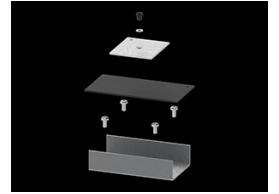

Index 19.2110.0002.04

Name X-LINE PRO LOUVER LINE
MIDDLE SET 04