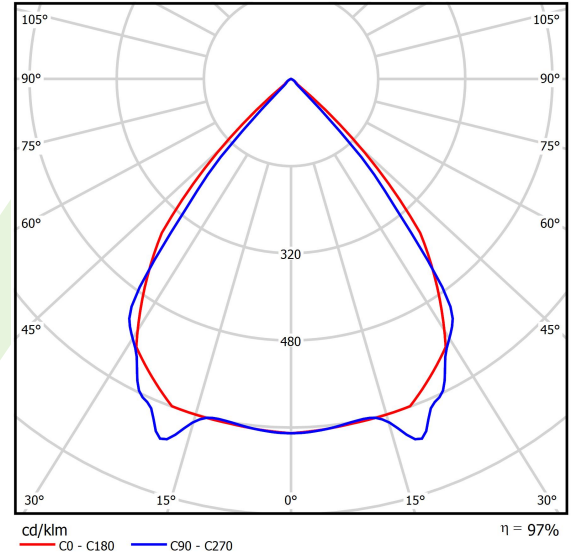

## Beschreibung

Innenbeleuchtung. Montageart: Anbau an der Decke oder an Aufhängebügeln mit Zubehör. Gehäuse aus Aluminium. Farbe - RAL 9005 (schwarz). Abmessungen: 1680 x 60 x 70 mm. Abdeckung: LOUVER (Blendschutz). Der Wirkungsgrad des optischen Systems ist 97,10%. Abstrahlwinkel: (C0-C180) / (C90-C270) - 82,4° / 76,2°. Lichtquelle: LED. Farbtemperatur 4000 K. SDCM=3. CRI>80. Lebensdauer: 100000 h L80/B10. Leuchtenlichtstrom: 6455,2 lm. Gesamtleistungsaufnahme: 38,2 W. Leuchten Lichtausbeute: 169 lm/W. Vorschaltgerät: Ein/Aus (E). Netzspannung 220..240 V, 50..60 Hz. Belastbarkeit der Schaltung: 25 (B10), 40 (B16), 39 (C10), 62 (C16). Umgebungstemperatur: 5 ÷ 35° C. Schutzart: IP40. Stoßfestigkeitsgrad: IK04. Schutzklasse: I. Photobiologische Risikoklasse (IEC/EN 62471): RG0.

## Technische Daten

Lichtquelle	LED
LED-Lichtstrom [lm]	6648
LED-Leistung [W]	33,6
Leuchtenlichtstrom [lm]	6455,2
Gesamtleistungsaufnahme [W]	38,2
Leuchten Lichtausbeute [lm/W]	169
Farbtemperatur [K]	4000
CRI	>80
SDCM (LED-Quellen)	3
Abstrahlwinkel [°]	(C0-C180) / (C90-C270) - 82,4° / 76,2°
Photobiologische Risikoklasse (IEC/EN 62471)	RG0
Schutzklasse	I
Schutzart	IP40
Netzspannung	220..240 V, 50..60 Hz
Lebensdauer [h]	100000
Lx/By	L80/B10
Umgebungstemperatur [°C]	5 ÷ 35
Betriebsgerät	Ein/Aus (E)
Leistungsfaktor cos φ	>0,95
Belastbarkeit der Schaltung	25 (B10), 40 (B16), 39 (C10), 62 (C16)

## Technische Daten

Montageart	Anbau an der Decke oder an Aufhängebügeln mit Zubehör
Leuchtenkörper	Aluminium
Leuchtenfarbe	RAL 9005 (schwarz)
Abdeckung	LOUVER (Blendschutz)
Stoßfestigkeitsgrad	IK04
Abmessungen [mm]	1680 x 60 x 70

## Lichtverteilung