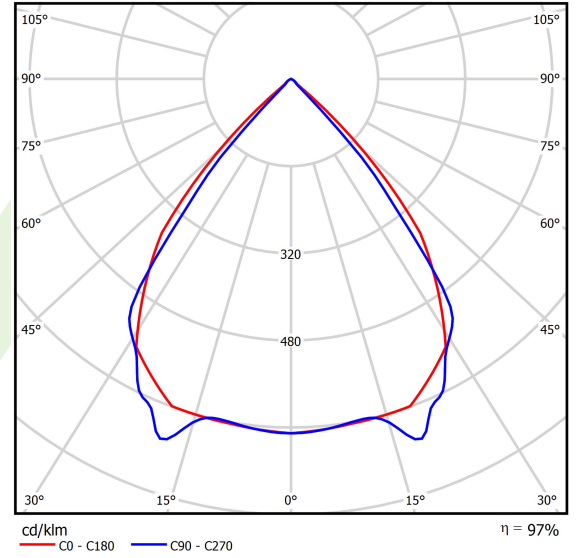

Technische Daten

Montageart	Anbau an der Decke oder an Aufhängebügeln mit Zubehör
Leuchtenkörper	Aluminium
Leuchtenfarbe	eloxiertes Aluminium
Abdeckung	LOUVER (Blendschutz)
Stoßfestigkeitsgrad	IK04
Abmessungen [mm]	1680 x 60 x 70

Lichtverteilung