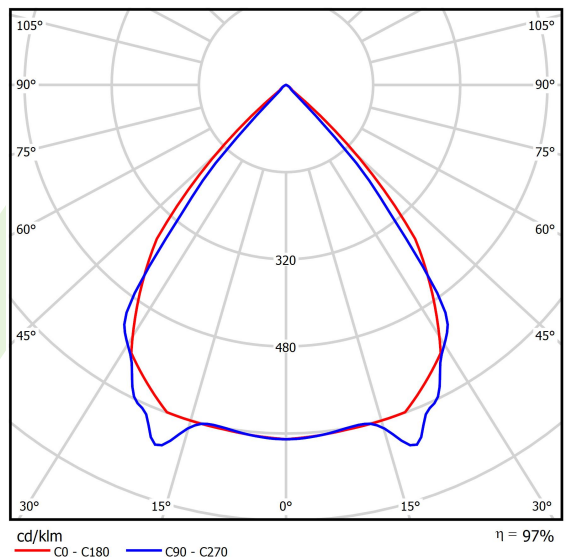

Dane mechaniczne

Montaż	za pomocą akcesoriów nastropowo lub na zwieszakach
Materiał	aluminium
Kolor	RAL 9005 (czarny)
Przesłona	LOUVER (raster antyodśnieniowy)
Odporność mechaniczna	IK04
Wymiary [mm]	1680 x 60 x 70

Fotometria