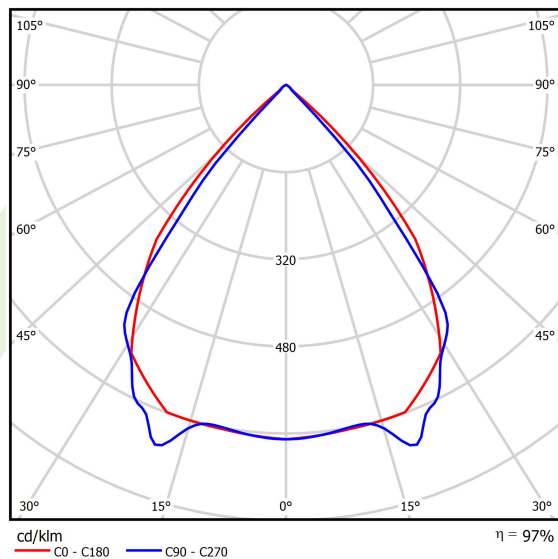

Dane mechaniczne

Montaż	za pomocą akcesoriów nastropowo lub na zwieszakach
Materiał	aluminium
Kolor	anodowane aluminium
Przesłona	LOUVER (raster antyodśnieniowy)
Odporność mechaniczna	IK04
Wymiary [mm]	1680 x 60 x 70

Fotometria