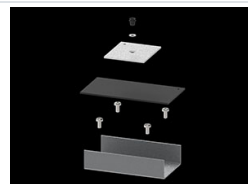

Indeks 19.2110.0001.24

Nazwa X-LINE PRO LOUVER LINE  
FRONT+END SET 24

Zdjęcie

Indeks 19.2110.0002.24

Nazwa X-LINE PRO LOUVER LINE  
MIDDLE SET 24

Zdjęcie

Indeks 19.2110.0003.24

Nazwa X-LINE PRO LOUVER LINE  
SURFACE FRONT+END SET 24