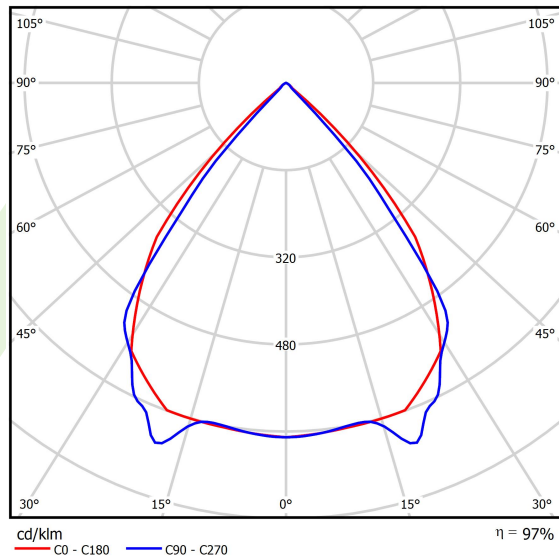

## Dane świetlne i elektryczne

Typ źródła	LED
Strumień LED [lm]	6318
Moc LED [W]	33,6
Strumień oprawy [lm]	6134,8
Moc oprawy [W]	38,2
Skuteczność świetlna oprawy [lm/W]	160,6
Temperatura barwowa [K]	3000
CRI	>80
SDCM (źródła LED)	3
Kąt rozsyłu światła [°]	(C0-C180) / (C90-C270) - 82,4° / 76,2°
Klasa ryzyka fotobiologicznego (PN-EN 62471)	RG0
Klasa ochrony	I
Stopień szczelności	IP40
Zasilanie	220..240 V, 50..60 Hz
Żywotność LED [h]	100000
Lx/By	L80/B10
Temperatura otoczenia [°C]	5 ÷ 35
Zasilacz elektroniczny	standard (E)
Współczynnik mocy cos φ	>0,95
Obciążalność obwodów	25 (B10), 40 (B16), 39 (C10), 62 (C16)

**Fotometria**