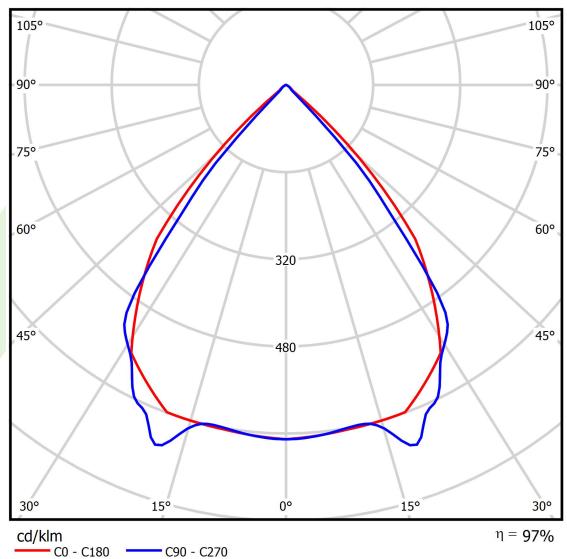

Dane mechaniczne

Montaż	za pomocą akcesoriów nastropowo lub na zwieszakach
Materiał	aluminium
Kolor	RAL 9016 (biały)
Przesłona	LOUVER (raster antyodśnieniowy)
Odporność mechaniczna	IK04
Wymiary [mm]	1120 x 60 x 70

Fotometria