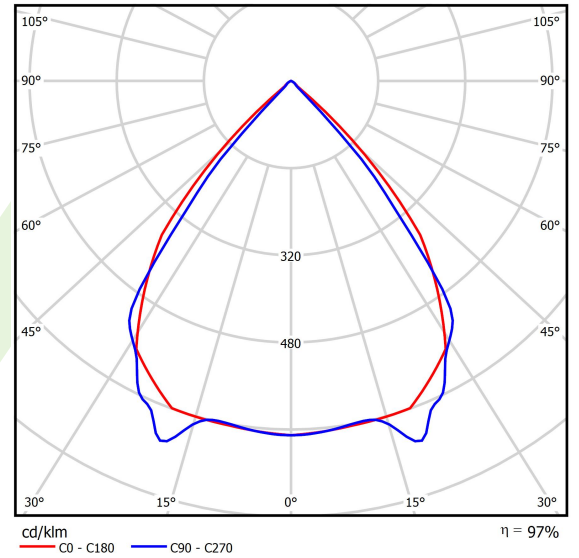

Technische Daten

Montageart	Anbau an der Decke oder an Aufhängebügeln mit Zubehör
Leuchtenkörper	Aluminium
Leuchtenfarbe	RAL 9005 (schwarz)
Abdeckung	LOUVER (Blendschutz)
Stoßfestigkeitsgrad	IK04
Abmessungen [mm]	1120 x 60 x 70

Lichtverteilung